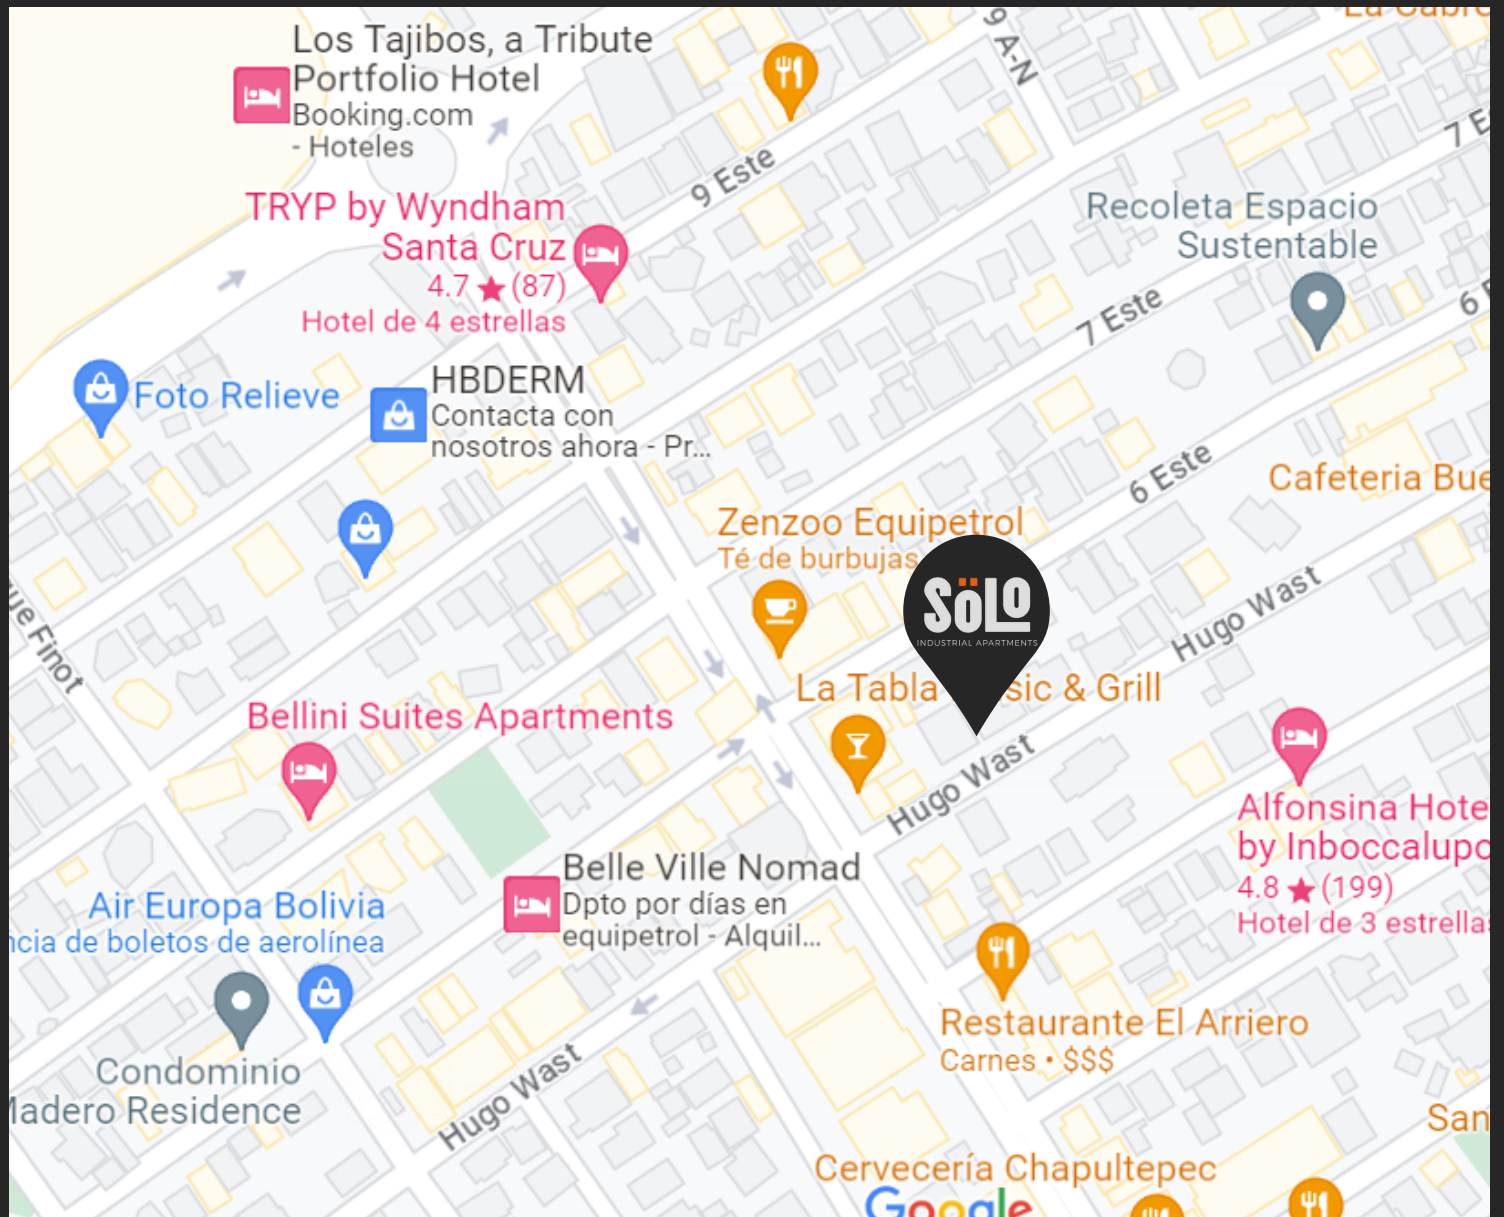

SÖLO

INDUSTRIAL APARTMENTS

Desde
\$1.228 m²

- 1 Dormitorio con ropero empotrado
- 1 Baños
- Cocina
- Comedor
- Terraza

Planta Monoambiente

UBICACIÓN

Equipetrol - .Calle Hugo West, calle este

LUGARES CERCANOS